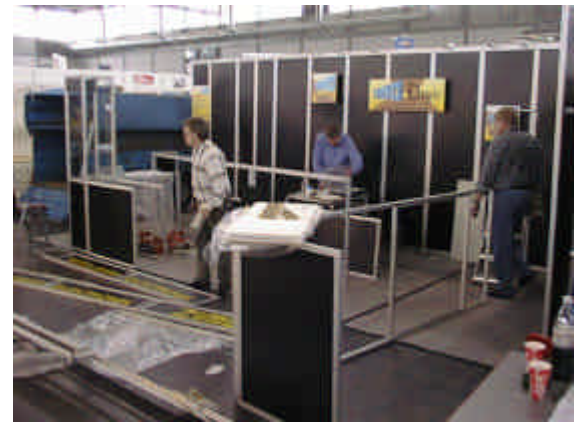

# LEIPZIG 1998

Modellbau-Ausstellung, 15.-18. Okt. 1998

Fotos aus Datei "Okt98", Zusammenstellung in "leip98.cdr"

*Der Aufbau ...*

*Drehscheibenanlage*

*Heinrich  
Schild*

*Manfred  
Gliffe*

*0-Spur - Wippe und neue LBG-Strecke*