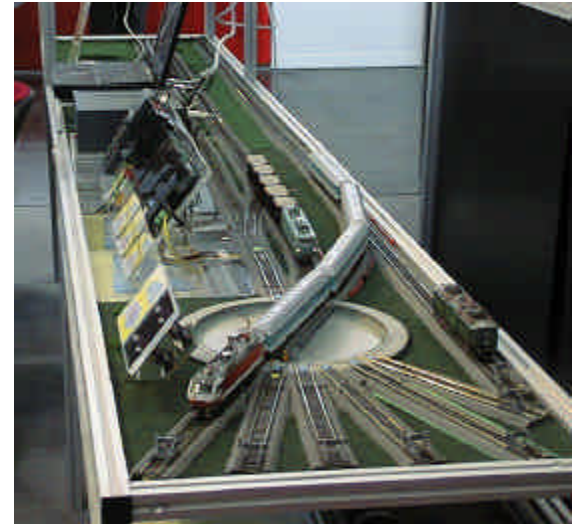

# LEIPZIG 1998

Modellbau-Ausstellung, 15.-18. Okt. 1998

Fotos aus Datei "Okt98", Zusammenstellung in "leip98.cdr"

*Der Aufbau ...*

*Drehscheibenanlage*

*Heinrich  
Schild*

*Manfred  
Gliffe*

*0-Spur - Wippe und neue LBG-Strecke*